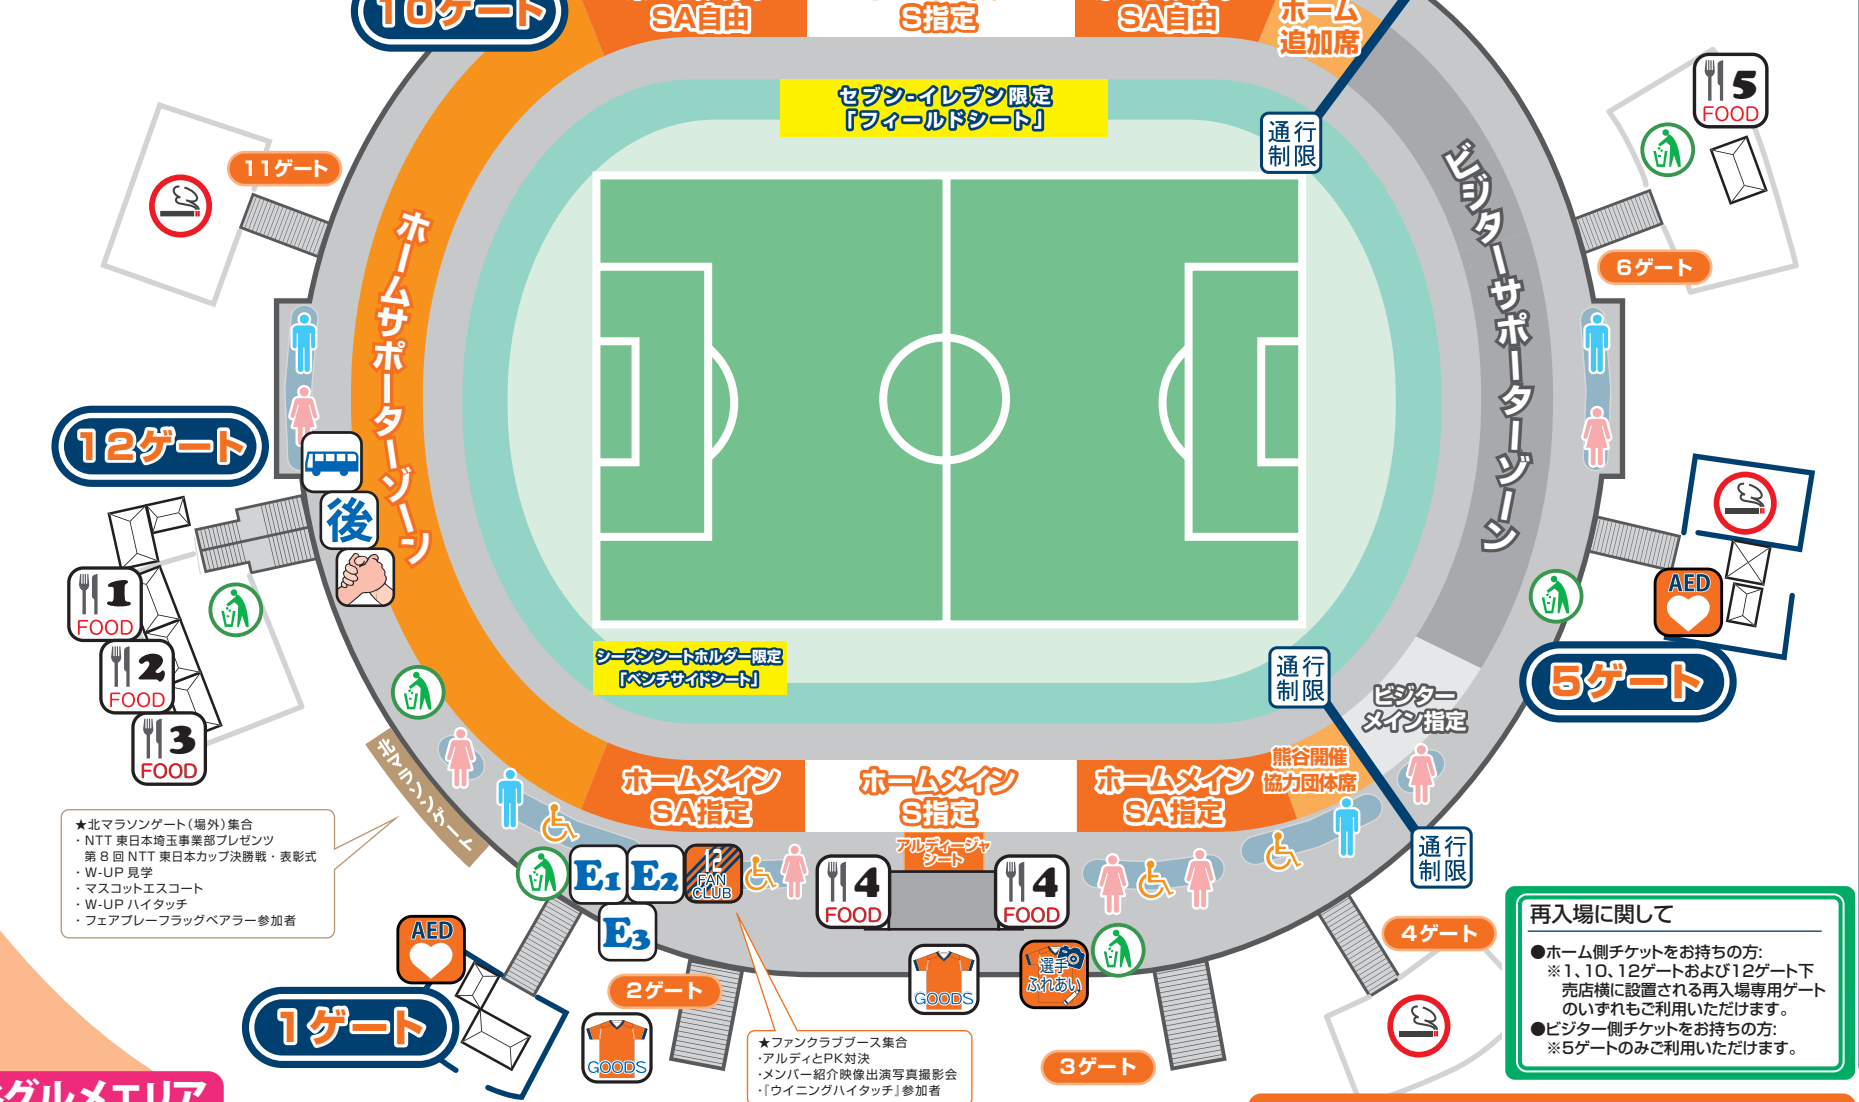

6 FOOD ネオ屋台村

- おすすめメニュー タンドーリチキン丼 [価格] 800円
- おすすめメニュー 鶏レバー串 [価格] 100円
- おすすめメニュー 牛肉鉄板焼き丼 [価格] 750円
- おすすめメニュー チキンパブサンド [価格] 600円
- おすすめメニュー 深谷ねぎマヨ(8個) [価格] 700円
- おすすめメニュー ラーメン屋さんのチャーシュー丼 [価格] 600円

1 FOOD green-pal
 おすすめメニュー ワイルドベーコン [価格] 600円

3 FOOD HUB
 おすすめメニュー バスベルエール(生ビール) [価格] 600円

2 FOOD 秩鉄商事
 おすすめメニュー 熱決!ホルモン焼 [価格] 450円

4 FOOD 三宝苑 Msキッチン
 おすすめメニュー 挑むアルディらーめん [価格] 700円

オリエンタル火エレベツツ 大花火大会
 ハーフタイムにバックスタンド後方から花火が打ち上がります!!
 ※荒天時中止

5 FOOD さいたま市公園緑地協会
 おすすめメニュー 俺ん家(おれんじ)の油そば [価格] 600円

まちゃまちゃ マチカルラブリー

熊谷グルメエリア
 ~食べて!遊んで!! 満点ヨ!!!~
グマフェス
 イベントステージ
お楽しみエリア

再入場に関して

- ホーム側チケットをお持ちの方: ※1, 10, 12ゲートおよび12ゲート下売店横に設置される再入場専用ゲートのいずれもご利用いただけます。
- ビジター側チケットをお持ちの方: ※5ゲートのみご利用いただけます。

E1 アルディージャ応援折り紙コーナー
E2 昔遊びコーナーinくまがや
E3 「あなたのつぶやき世界中から見られてる-ストップ!ネットによる人権侵害-」啓発運動

MAP内の表示価格はすべて税込価格です

★ 所在地

AED コミュニティボード アウェイ応援ツアー受付 イベントブース 売店 グッズ 後援会 選手ふれあい ファンクラブ 喫煙所 化粧室 ゴミ箱 通行制限