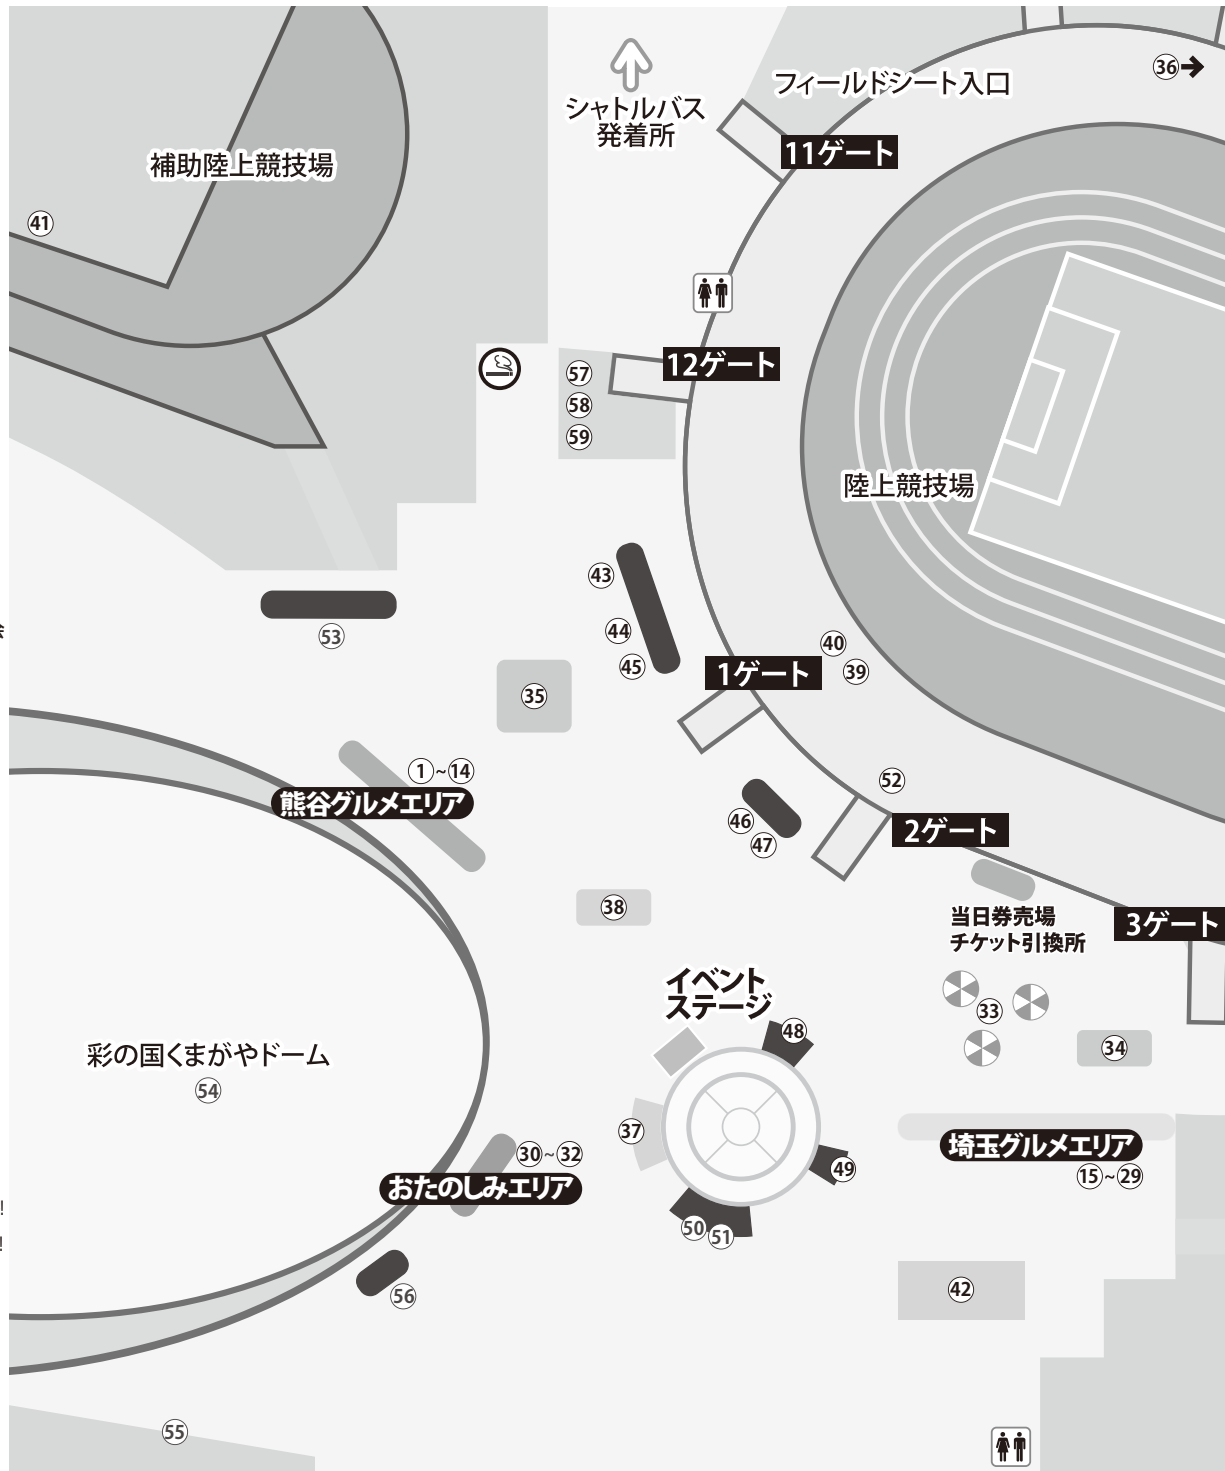

※1・3ゲート付近で14:00～、15:00～、16:00～、10・11・12ゲート付近で14:20～、15:20～、16:20～を目安に登場します。

熊谷グルメエリア

- くまがやの地粉製品販売
- 雪くま・お食事処「なご味」
- くま辛・熊谷カレーパン
- ちーず大福
- ウスキングベグルのベグル販売
- 熊谷ホルドん
- とろとろ牛すじ煮丼
- くま唐セット
- チーズin鶏メンチ
- 和クレープ
- 濃厚ちゅうちゅうプリン
- 雪くま・市場の食卓
- 雪くま・和・洋菓子の三河屋
- 三食肉丼

埼玉グルメエリア

- 熊谷限定オープン!
「アルティマPUB(酒場)」で乾杯しよう!!
- 大宮益菜だー!!使用の「さいボール」販売会
- 深谷の地スイーツ
花園フォレストの絶品バウムクーヘン
- 吉見町こいこいちご
- 寄居町 戦国ハーブ〜丼
- 東松山味噌だれやきとり(やきとん)
- 行田ゼリーフライ
- 飯能味噌付けまんじゅう
- 飯能すいーとん&飯能スムージー
- 嵐山辛モツ焼そば
- るーばん
- 深谷ジェラード
- 吉見町あぶら味噌餃子
- 北本トマトカレー
- そうからあげ(So KaraAge)

おたのしみエリア

- 武州和牛!ブース
- 赤城菓「カツ、とみかん」3,000本プレゼント!
- 「高原のサッカーボール」爆恋キャッププレゼント!

飲食スペース

- パラソルスペース
- くつろぎスペース1
- くつろぎスペース2
- くつろぎスペース3

アトラクション

- 目指せ!ゆる玉マスター!!「ゆる玉GO!」
- シンカリオン登場
- 昔遊びコーナー
- 折り紙コーナー
- NTT東日本埼玉事業部プレゼンツ
第8回NTT東日本カップ
- 試合前に体の調子をチェックしよう!
セントラルスポーツ「体力測定」ブース