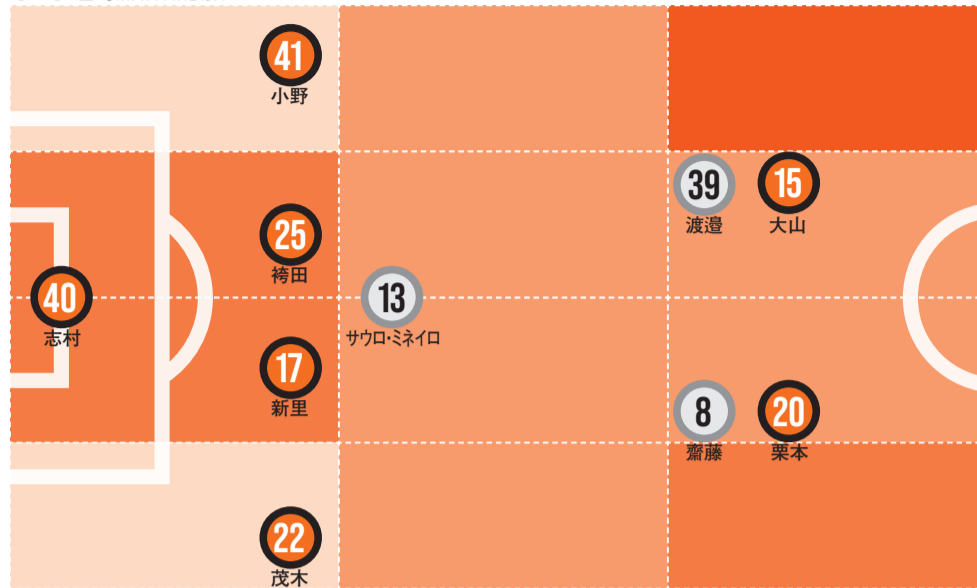

21st 大宮アルディージャ

勝点25 / 5勝10分14敗 得点27 / 失点44 / 得失点-17
次節カード vs ベガルタ仙台 8/13(土) @ユアスタ

OMIYA ARDIJA V

2022 明治安田生命 J2 LEAGUE 第30節

PREVIEW OMIYA

首位撃破のカギはミスマッチとサイドにあり

首位を走る横浜FCは、前節12試合ぶりの黒星を喫した。連敗は避けたいはずで、高いモチベーションで挑んでくれることが予想される。

モチベーションの高さは大宮も負けない。すでにリーグ戦は「ラスト3分の1」に突入している。ここからは1試合の重みがさらに増していく。下位で苦しむ現状を打破するためにも、9試合ぶりの勝点3を求めたい。新キャプテンの富山も、「チーム全員で勝点3を取れる雰囲気を作って、最後にみんなで笑いたい」と意気込む。

試合のポイントは「システムのミスマッチ」か。大宮の[4-4-2]に対して、横浜FCは[3-4-2-1]だ。相手の1トップ2シャドーから、いかに自由を

奪うのか。両ウイングバックを誰がケアするのか。ディフェンスの局面での立ち位置を、しっかりと整理しておく必要がある。新加入の袴田や岡庭を含めた連携を深めておきたい。

攻撃ではサイドを制圧する。相手のウイングバックを守備に追われる展開へ持ち込めば、チームの狙いが発揮されているはずだ。「攻めで良さを出したい。いかに結果を出せるか」と話すゲームキャプテンの矢島慎には、1得点1アシストを記録した前回対戦のような活躍が期待される。

相手の攻撃力を考えれば、勝ち切るには複数得点が必要。好機を逃さない決定力と同時に、チャンスの芽を逃さない大胆さも問われる。(戸塚 啓)

4-4-2 OMIYA ARDIJA

出場停止: ー 累積警告3枚: 武田

※色の濃淡は大宮のホットゾーンを表しています。プレー頻度が高くなるに

GOALS		ASSISTS	
1 河田 篤秀	6	1 柴山 昌也	6
2 菊地 俊介	4	2 小島 幹敏	3
2 富山 貴光	4	3 茂木 力也	2
4 矢島 慎也	3	3 武田 英寿	2
5 新里 亮 他1名	2	3 河田 篤秀	2

PLAY BACK LAST MATCH 2022.2.19 SAT J2第1節 @ニッパツ

2●3 得点(大宮)61' 茂木 64' 矢島慎 (横浜FC) 40' 齋藤 46' 小川 90+3' クレーベ

2点ビハインドから追いつくも、終了間際のPKでつき放される

今季の開幕戦。40分、46分と立て続けに失点を喫しましたが、そこから反撃が始まった。61分に矢島慎がクロスを入れると、茂木がヘディングでネットを揺らす。さらに64分には茂木のクラウンクロスに反応した矢島慎が、左足で難しいシュートを決めて試合を振り出しに戻す。しかし、試合終了間際に与えたPKを決められ2-3で敗れた。