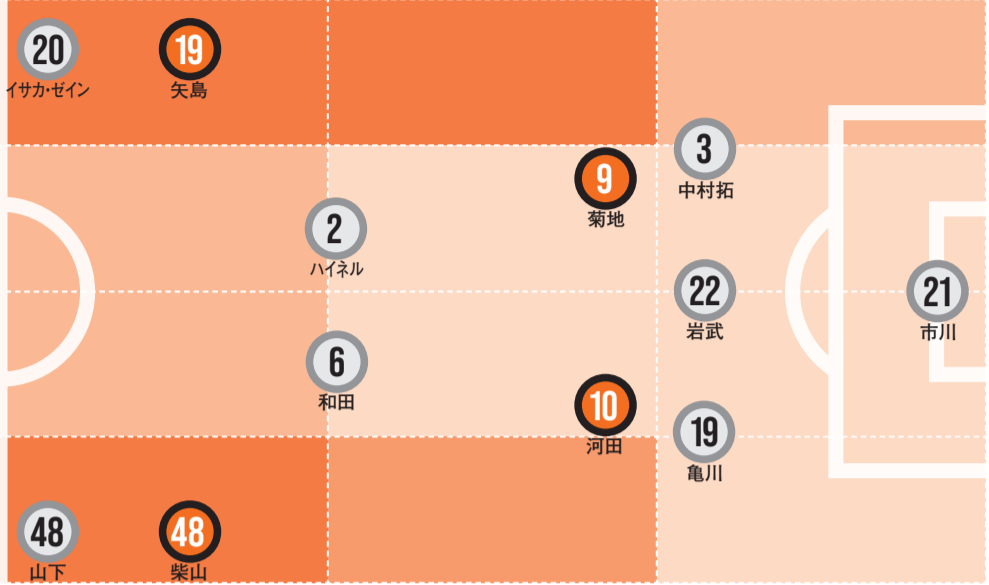

勝点 57 / 16勝 9分 4敗 得点 46 / 失点 32 / 得失点 14
次節カード vs ザスパクサツ群馬 8/13 (土) @ニッパツ

2022.8.6 [SAT] 19:00 NACK5スタジアム大宮

メーシオン

YOKOHAMA FC 3-4-2-1

戦績 7分 2勝
得点 13得点

累積警告3枚: 安永 出場停止: 一

GOALS	ASSISTS
1 小川 航基 18	1 長谷川 竜也 6
2 伊藤 翔 5	2 イサカ ゼイン 5
3 長谷川 竜也 3	3 中村 拓海 4
3 齋藤 功佑 3	3 小川 航基 4
3 渡邊 千真 3	5 手塚 康平 他1名 3

PREVIEW YOKOHAMA FC 混沌としたチーム状況。連敗を阻止せよ

開幕戦、大宮との乱打戦を3-2で制すると、13試合負けなしで一時は首位を独走した。その後ペースダウンして新潟と仙台につかまったが、第18節から再び11試合負けなしで首位を奪い返した。

しかし、前節は引いて守ってカウンターに徹した岩手に0-3と完敗を喫してしまった。J1昇格を目指す上で、ここで連敗するわけにはいかない。気を引き締め直してこの一戦に臨む。

とはいえ、チーム状況は混沌としている。前々節への準備段階で選手5名が新型コロナウイルス感染陽性判定を受け、さらに前節の2日前には四方田監督が濃厚接触者となり、早川ヘッドコーチが指揮を執った。四方田監督は復帰して

いるが、前々節で軽傷を負ったとされる小川、前節で負傷交代したガブリエウを含め、選手の復帰については不透明だ。彼らに加え、主将の長谷川、守護神のスベンド・ブローダーセンの不在は、前節の結果に大きく響いた。

主力がどれだけ復帰できるか。そして前節の失敗を繰り返さず、いかにリスク管理しながらゴールに迫れるかが、今節のポイントになる。1トップのサウロ・ミネイロは爆発的なパワーとスピードが特長だ。最終ラインの岩武や中村拓から素早くサイドに配球し、大宮のコンパクトな守備を広げてサウロの突くスペースを見出したい。

(エル・ゴラツ横浜FC担当 / 芥川 和久)

MEMBER LIST YOKOHAMA FC

監督 四方田 修平 49

Pos. No. 氏名	年齢	身長/体重
GK 21 市川 暉記	23	190/86
GK 40 西方 優太郎	17	186/89
GK 44 六反 勇治	35	188/80
GK 49 スベンドブローダーセン	25	188/89
DF 3 中村 拓海	21	179/70
DF 4 高橋 秀人	34	184/75
DF 5 ガブリエウ	27	181/78
DF 6 和田 拓也	32	170/63
DF 17 武田 英二郎	34	173/71
DF 19 亀川 諒史	29	177/72
DF 20 イサカ ゼイン	25	174/78
DF 22 岩武 克弥	26	173/70
DF 23 杉田 隼	18	179/65
DF 34 西山 大雅	22	180/69
DF 37 池谷 銀姿郎	18	180/79
DF 41 ヴァンイヤーデン ショーン	18	193/78
DF 45 中村 琉聖	17	178/69
MF 2 ハイネル	31	172/68
MF 7 松浦 拓弥	33	167/64
MF 8 齋藤 功佑	25	170/61

PICK UP PLAYER

2013年の途中から17年まで大宮に在籍した和田にとって、この試合が大宮を離れて初めての古巣戦となる。開幕戦ではケガのため出遅れていたが、第21節からハイネルとボランチコンビを組むようになるとチームの負けなしに大きく貢献した。大宮ではSBでの出場が多かったが、本来はボール奪取に優れたボランチ。ベテランとなり、ゲームを読む力でも信頼を集める番番号6のプレーに注目してほしい。